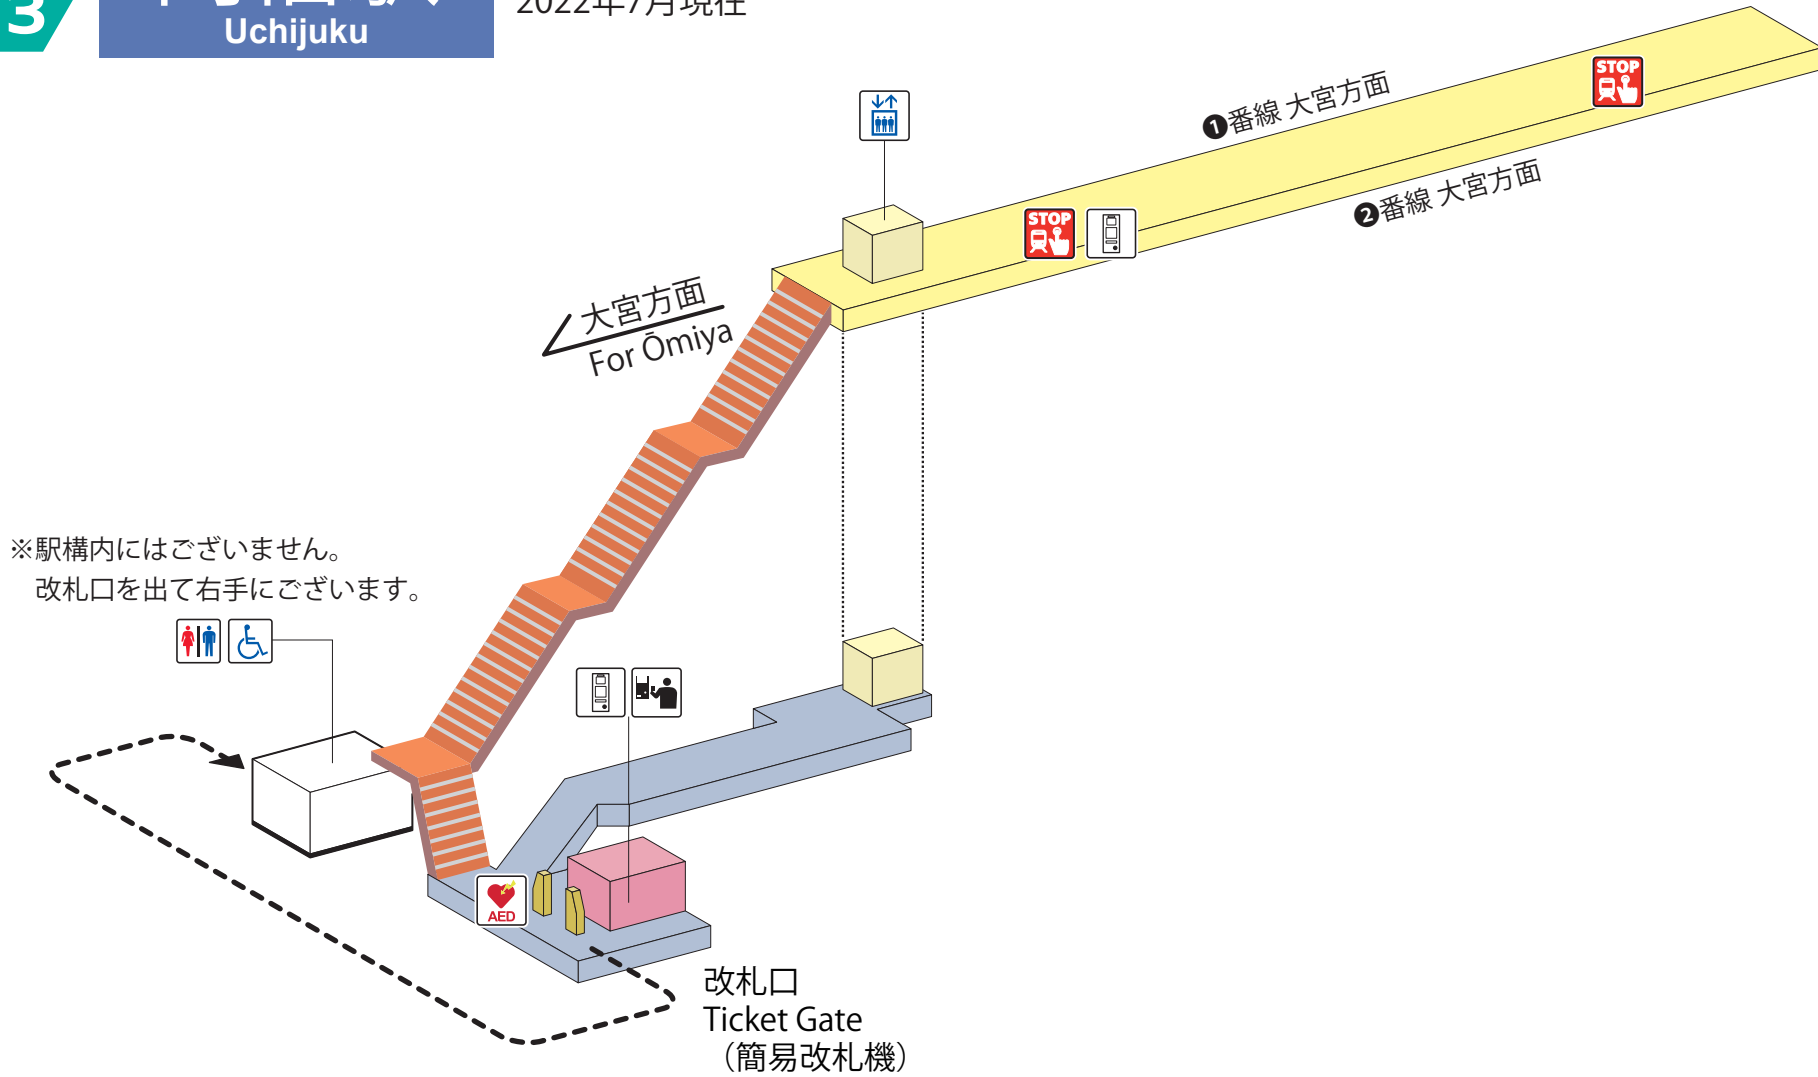

内宿駅

Uchijuku

構内案内図

2022年7月現在

きっぷうりば
Tickets

公衆トイレ
Public Toilets

インターホン
Intercom

エレベーター
Elevator

公衆バリアフリートイレ
Accecible Toilet

AED
Automated External Defibrillator

列車の非常停止ボタン
Emergency Train Stop Button

お問い合わせ先 048-643-1818 (大宮駅)

※当駅には外線電話はごさいません。大宮駅までお問い合わせください。