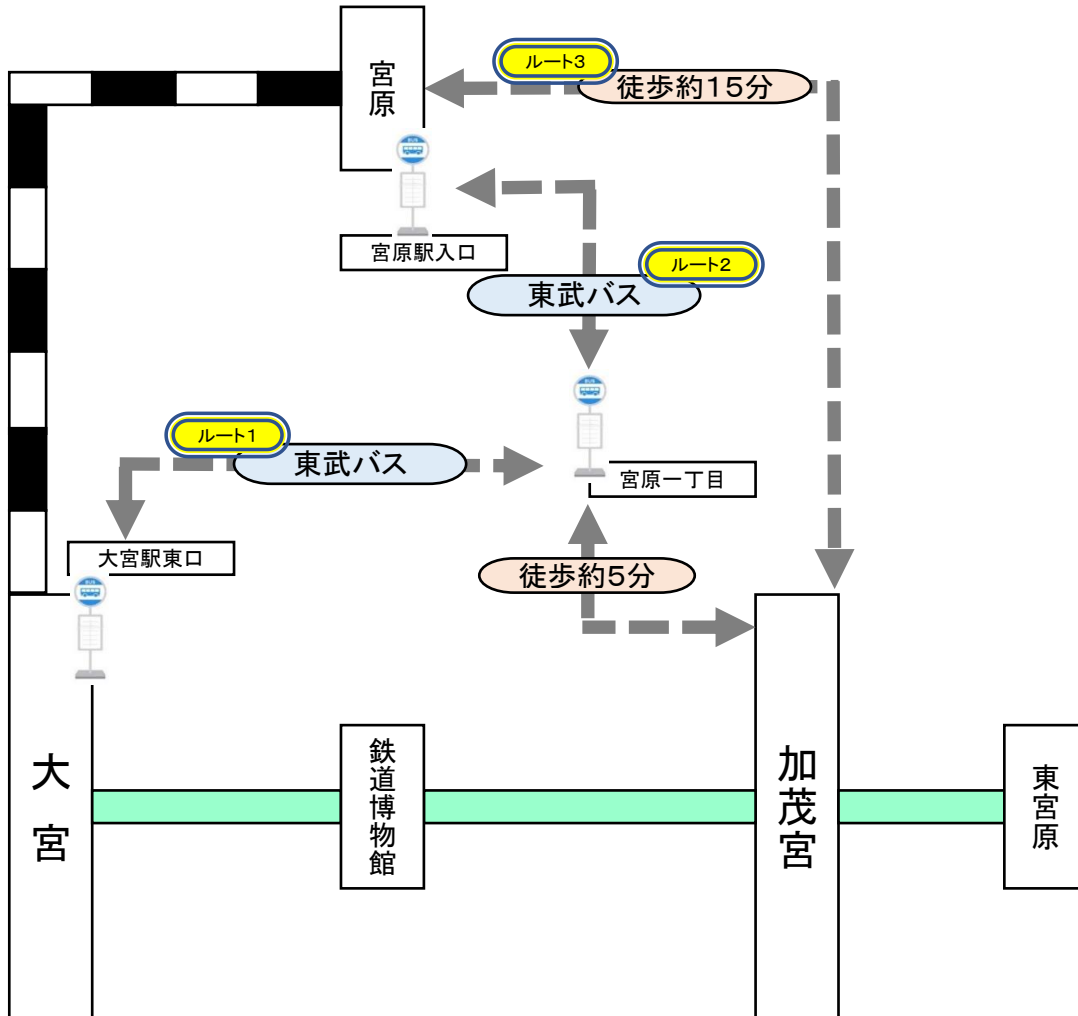

振替輸送交通機関経路（大宮駅⇔加茂宮駅）

※振替輸送を実施する際は、当社駅構内やHP等でお客さまにご案内いたします。
 ※振替輸送はニューシャトルの定期券・回数券・きっぷ・1日乗車券をお持ちの方に限ります。
 ※タクシーのご利用は振替輸送の対象外です。ご了承ください。

ルート	交通手段	バス停時刻表	
ルート1	東武バス 「大宮駅東口」⇔「宮原一丁目」 【振替輸送対象】	「大宮駅東口」 行先：上尾駅東口	http://www.tobu-bus.com/pc/search/50on_index.html
		「宮原一丁目」 行先：大宮駅東口	http://www.tobu-bus.com/pc/search/50on_index.html
ルート2	①JR線 「大宮駅」⇔「宮原駅」 【振替輸送対象】 ②東武バス 「宮原駅入口」⇔「宮原一丁目」 【振替輸送対象】	「宮原駅入口」 行先：大宮駅東口	http://www.tobu-bus.com/pc/search/50on_index.html
		「宮原一丁目」 行先：上尾駅東口	http://www.tobu-bus.com/pc/search/50on_index.html
ルート3	①JR線 「大宮駅」⇔「宮原駅」 【振替輸送対象】 ②徒歩約15分	—	—