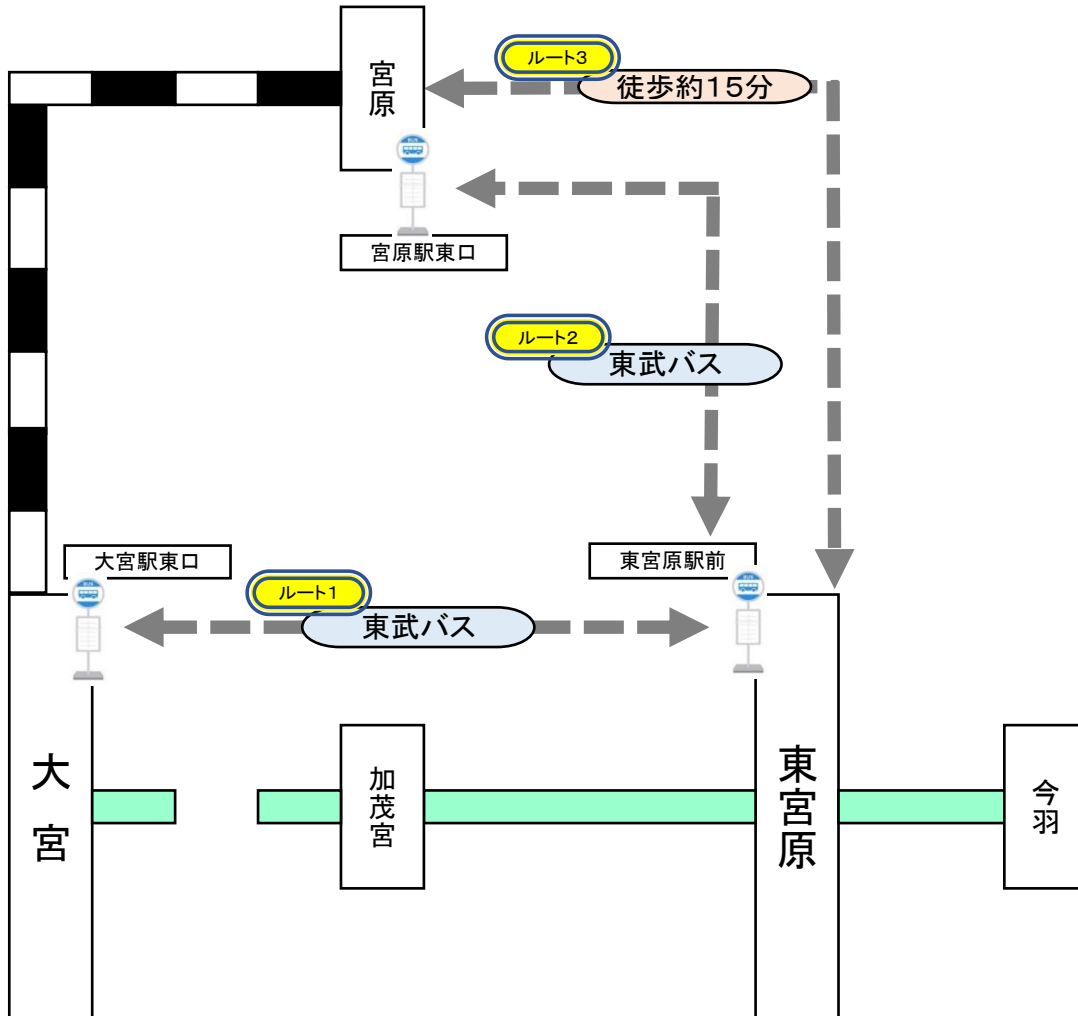

## 振替輸送交通機関経路（大宮駅⇔東宮原駅）

※振替輸送を実施する際は、当社駅構内やHP等でお客さまにご案内いたします。  
 ※振替輸送はニューシャトルの定期券・回数券・きっぷ・1日乗車券をお持ちの方に限ります。  
 ※タクシーのご利用は振替輸送の対象外です。ご了承ください。

| ルート  | 交通手段  | バス停時刻表              |   |
|------|---|---------------------|---|
| ルート1 | 東武バス<br>「大宮駅東口」⇔「東宮原駅前」<br>【振替輸送対象】                                     | 「大宮駅東口」<br>行先：宮原駅東口 | <a href="http://www.tobu-bus.com/pc/search/50on_index.html">http://www.tobu-bus.com/pc/search/50on_index.html</a> |
|      |   | 「東宮原駅前」<br>行先：大宮駅東口 | <a href="http://www.tobu-bus.com/pc/search/50on_index.html">http://www.tobu-bus.com/pc/search/50on_index.html</a> |
| ルート2 | ①JR線<br>「大宮駅」⇔「宮原駅」<br>【振替輸送対象】<br>②東武バス<br>「宮原駅東口」⇔「東宮原駅前」<br>【振替輸送対象】 | 「宮原駅東口」<br>行先：大宮駅東口 | <a href="http://www.tobu-bus.com/pc/search/50on_index.html">http://www.tobu-bus.com/pc/search/50on_index.html</a> |
|      |   | 「東宮原駅前」<br>行先：宮原駅東口 | <a href="http://www.tobu-bus.com/pc/search/50on_index.html">http://www.tobu-bus.com/pc/search/50on_index.html</a> |
| ルート3 | ①JR線<br>「大宮駅」⇔「宮原駅」<br>【振替輸送対象】<br>②徒歩約15分                              | -                   | -   |