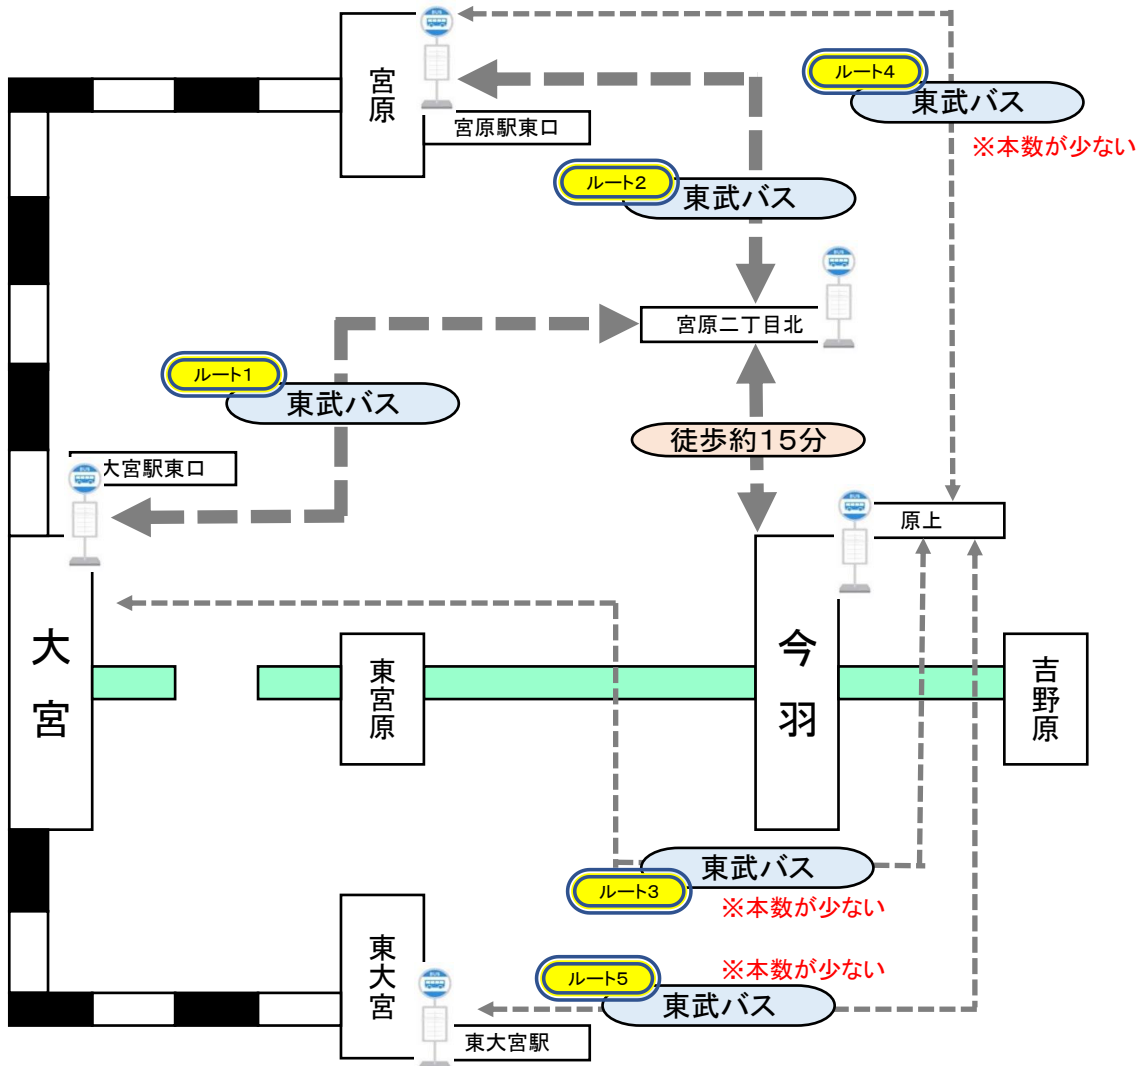

振替輸送交通機関経路（大宮駅⇔今羽駅）

※振替輸送を実施する際は、当社駅構内やHP等でお客さまにご案内いたします。
 ※振替輸送はニューシャトルの定期券・回数券・きっぷ・1日乗車券をお持ちの方に限ります。
 ※タクシーのご利用は振替輸送の対象外です。ご了承ください。

ルート	交通手段	バス停時刻表	
ルート1	東武バス 「大宮駅東口」⇔「宮原二丁目北」 【振替輸送対象】	「大宮駅東口」 行先：宮原駅東口	http://www.tobu-bus.com/pc/search/50on_index.html
		「宮原二丁目北」 行先：大宮駅東口	http://www.tobu-bus.com/pc/search/50on_index.html
ルート2	①JR線 「大宮駅」⇔「宮原駅」 【振替輸送対象】 ②東武バス 「宮原駅東口」⇔「宮原二丁目北」 【振替輸送対象】	「宮原駅東口」 行先：大宮駅東口	http://www.tobu-bus.com/pc/search/50on_index.html
		「宮原二丁目北」 行先：宮原駅東口	http://www.tobu-bus.com/pc/search/50on_index.html
ルート3	東武バス 「大宮駅東口」⇔「原上」 【振替輸送対象】	「大宮駅東口」 行先：吉野町車庫	http://www.tobu-bus.com/pc/search/50on_index.html
		「原上」 行先：大宮駅東口	http://www.tobu-bus.com/pc/search/50on_index.html
ルート4	①JR線 「大宮駅」⇔「宮原駅」 【振替輸送対象】 ②東武バス 「宮原駅東口」⇔「原上」 【振替輸送対象】	「宮原駅東口」 行先：東大宮駅	http://www.tobu-bus.com/pc/search/50on_index.html
		「原上」 行先：宮原駅東口	http://www.tobu-bus.com/pc/search/50on_index.html
ルート5	①JR線 「大宮駅」⇔「東大宮駅」 【振替輸送対象】 ②東武バス 「東大宮駅」⇔「原上」 【振替輸送対象】	「東大宮駅」 行先：宮原駅東口	http://www.tobu-bus.com/pc/search/50on_index.html
		「原上」 行先：東大宮駅	http://www.tobu-bus.com/pc/search/50on_index.html