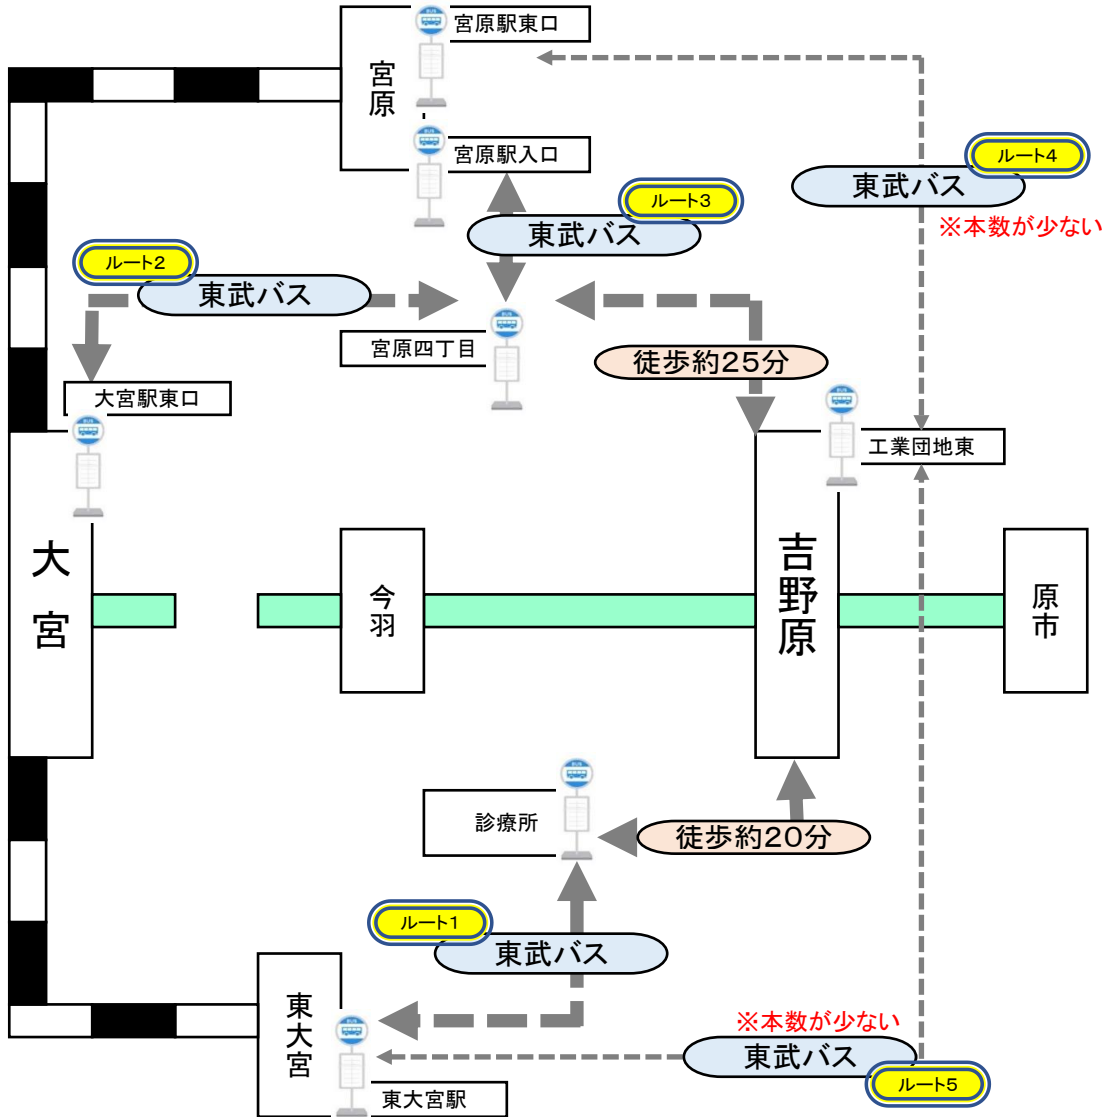

振替輸送交通機関経路（大宮駅⇄吉野原駅）

※振替輸送を実施する際は、当社駅構内やHP等でお客さまにご案内いたします。
 ※振替輸送はニューシャトルの定期券・回数券・きっぷ・1日乗車券をお持ちの方に限ります。
 ※タクシーのご利用は振替輸送の対象外です。ご了承ください。

ルート	交通手段	バス停時刻表	
ルート1	①JR線 「大宮駅」⇄「東大宮駅」 【振替輸送対象】 ②東武バス 「東大宮駅」⇄「診療所」 【振替輸送対象】	「東大宮駅」 原市団地循環	http://www.tobu-bus.com/pc/search/50on_index.html
		「診療所」 行先：東大宮駅	http://www.tobu-bus.com/pc/search/50on_index.html
ルート2	東武バス 「大宮駅東口」⇄「宮原四丁目」 【振替輸送対象】	「大宮駅東口」 行先：上尾駅東口	http://www.tobu-bus.com/pc/search/50on_index.html
		「宮原四丁目」 行先：大宮駅東口	http://www.tobu-bus.com/pc/search/50on_index.html
ルート3	①JR線 「大宮駅」⇄「宮原駅」 【振替輸送対象】 ②東武バス 「宮原駅入口」⇄「宮原四丁目」 【振替輸送対象】	「宮原駅入口」 行先：上尾駅東口	http://www.tobu-bus.com/pc/search/50on_index.html
		「宮原四丁目」 行先：大宮駅東口	http://www.tobu-bus.com/pc/search/50on_index.html
ルート4	①JR線 「大宮駅」⇄「宮原駅」 【振替輸送対象】 ②東武バス 「宮原駅東口」⇄「工業団地東」 【振替輸送対象】	「宮原駅東口」 工業団地循環、原市団地循環	http://www.tobu-bus.com/pc/search/50on_index.html
		「工業団地東」 行先：宮原駅東口	http://www.tobu-bus.com/pc/search/50on_index.html
ルート5	①JR線 「大宮駅」⇄「東大宮駅」 【振替輸送対象】 ②東武バス 「東大宮駅」⇄「工業団地東」 【振替輸送対象】	「東大宮駅」 行先：宮原駅東口	http://www.tobu-bus.com/pc/search/50on_index.html
		「工業団地東」 行先：東大宮駅	http://www.tobu-bus.com/pc/search/50on_index.html