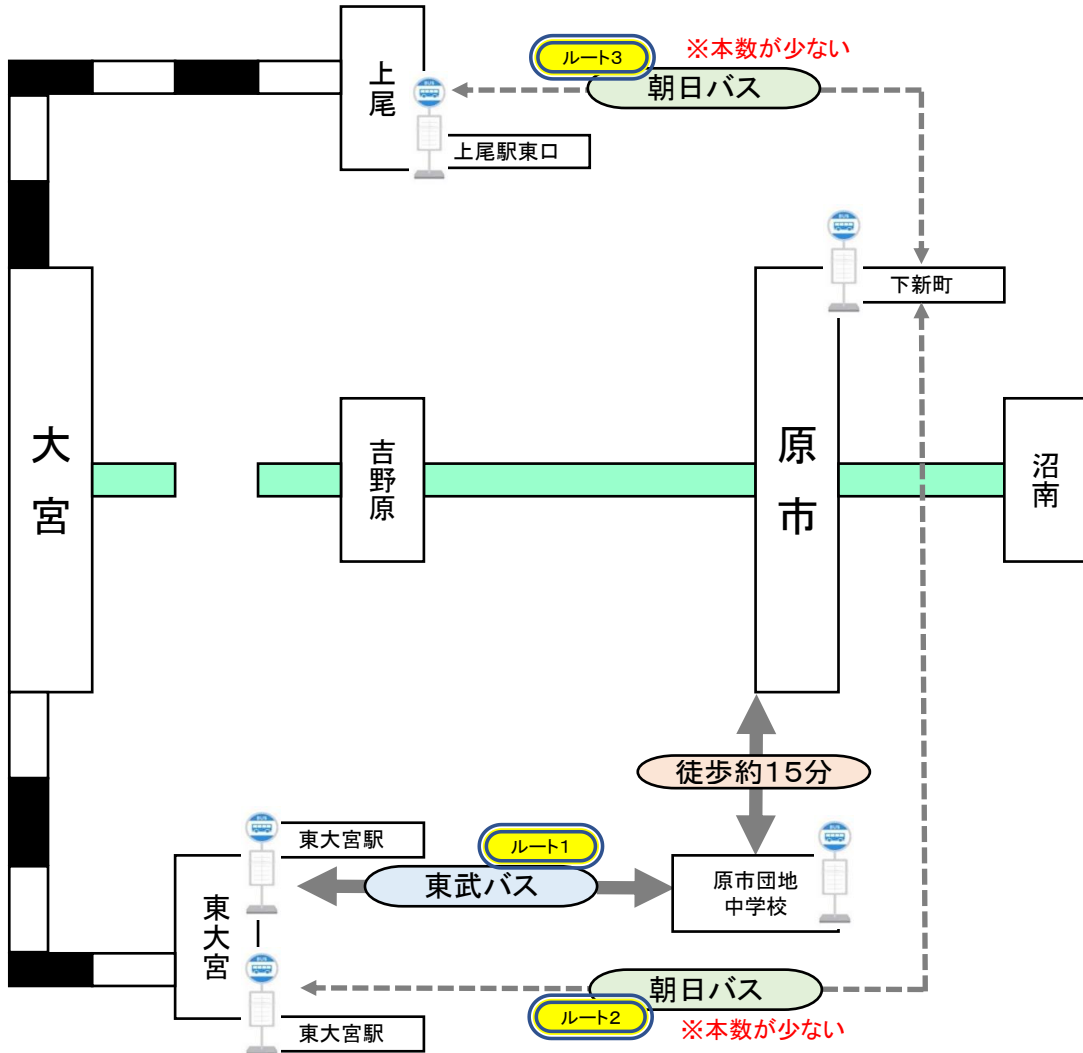

振替輸送交通機関経路（大宮駅⇔原市駅）

※振替輸送を実施する際は、当社駅構内やHP等でお客さまにご案内いたします。
 ※振替輸送はニューシャトルの定期券・回数券・きっぷ・1日乗車券をお持ちの方に限ります。
 ※タクシーのご利用は振替輸送の対象外です。ご了承ください。

ルート	交通手段	バス停時刻表	
ルート1	①JR線 「大宮駅」⇔「東大宮駅」 【振替輸送対象】 ②東武バス 「東大宮駅」⇔「原市団地中学校」 【振替輸送対象】	「東大宮駅」 原市団地循環	http://www.tobu-bus.com/pc/search/50on_index.html
		「原市団地中学校」 行先：東大宮駅	http://www.tobu-bus.com/pc/search/50on_index.html
ルート2	①JR線 「大宮駅」⇔「東大宮駅」 【振替輸送対象】 ②朝日バス 「東大宮駅」⇔「下新町」 【振替輸送対象】	「東大宮駅」 行先：上尾駅東口（砂団地経由）	http://www.asahibus.jp/html/t/ime/ageo_05_up_20140106.pdf
		「下新町」 行先：東大宮駅	朝日自動車の営業所あてお問い合わせください。
ルート3	①JR線 「大宮駅」⇔「上尾駅」 【振替輸送対象】 ②朝日バス 「上尾駅東口」⇔「下新町」 【振替輸送対象】	「上尾駅」 行先：東大宮駅（砂団地経由）	http://www.asahibus.jp/html/t/ime/ageo_03_down_20150314.pdf?20170227
		「下新町」 行先：上尾駅東口	朝日自動車の営業所あてお問い合わせください。