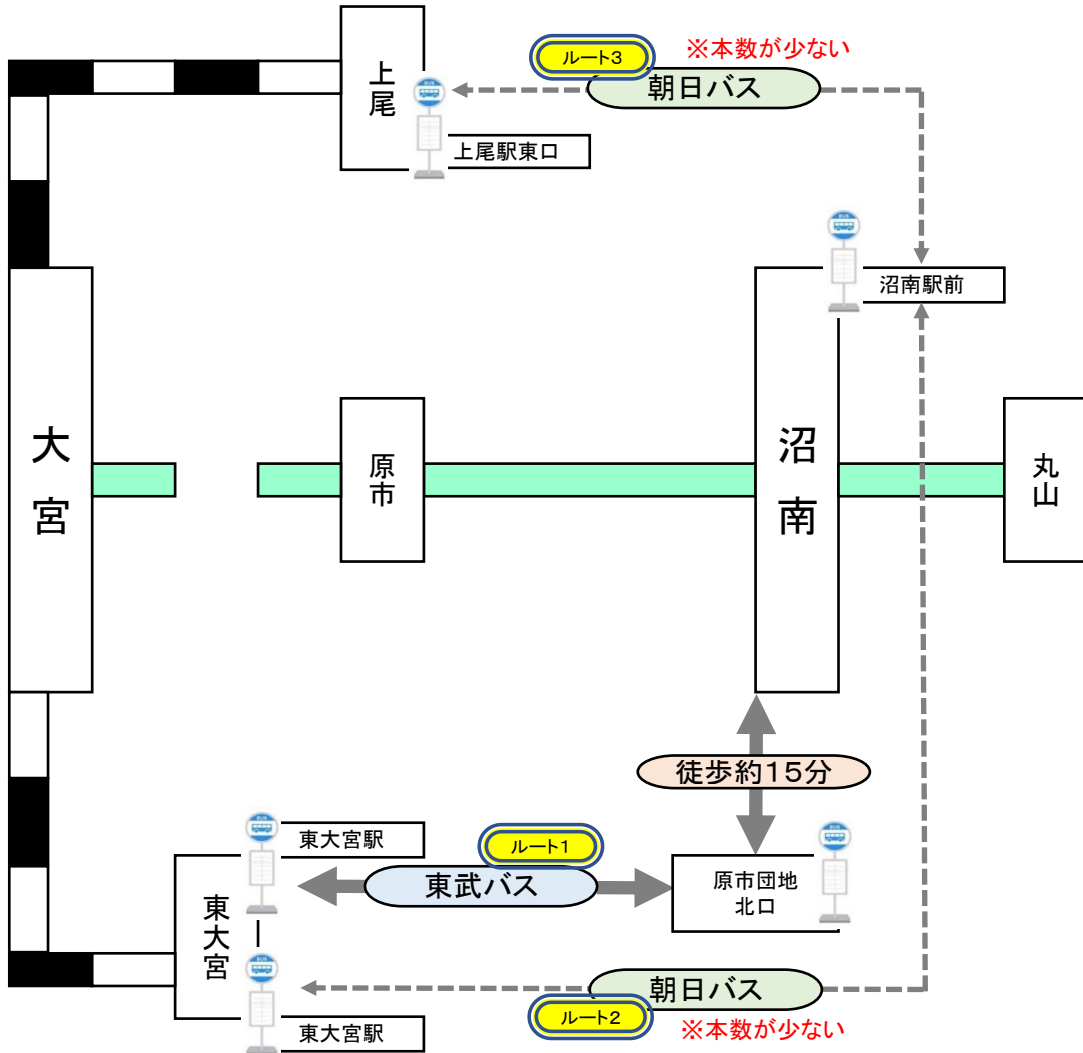

振替輸送交通機関経路（大宮駅⇔沼南駅）

※振替輸送を実施する際は、当社駅構内やHP等でお客さまにご案内いたします。
 ※振替輸送はニューシャトルの定期券・回数券・きっぷ・1日乗車券をお持ちの方に限ります。
 ※タクシーのご利用は振替輸送の対象外です。ご了承ください。

ルート	交通手段	バス停時刻表	
ルート1	①JR線 「大宮駅」⇔「東大宮駅」 【振替輸送対象】 ②東武バス 「東大宮駅」⇔「原市団地北口」 【振替輸送対象】	「東大宮駅」 原市団地循環	http://www.tobu-bus.com/pc/search/50on_index.html
		「原市団地北口」 行先：東大宮駅	http://www.tobu-bus.com/pc/search/50on_index.html
ルート2	①JR線 「大宮駅」⇔「東大宮駅」 【振替輸送対象】 ②朝日バス 「東大宮駅」⇔「沼南駅前」 【振替輸送対象】	「東大宮駅」 行先：上尾駅東口 (尾山台団地経由)	http://www.asahibus.jp/html/t/ime/ageo_05_up_20140106.pdf
		「沼南駅前」 行先：東大宮駅	朝日自動車の営業所あてお問い合わせください。
ルート3	①JR線 「大宮駅」⇔「上尾駅」 【振替輸送対象】 ②朝日バス 「上尾駅東口」⇔「沼南駅前」 【振替輸送対象】	「上尾駅」 行先：東大宮駅 (尾山台団地経由)	http://www.asahibus.jp/html/t/ime/ageo_03_down_20150314.pdf?20170227
		「沼南駅前」 行先：上尾駅東口	朝日自動車の営業所あてお問い合わせください。