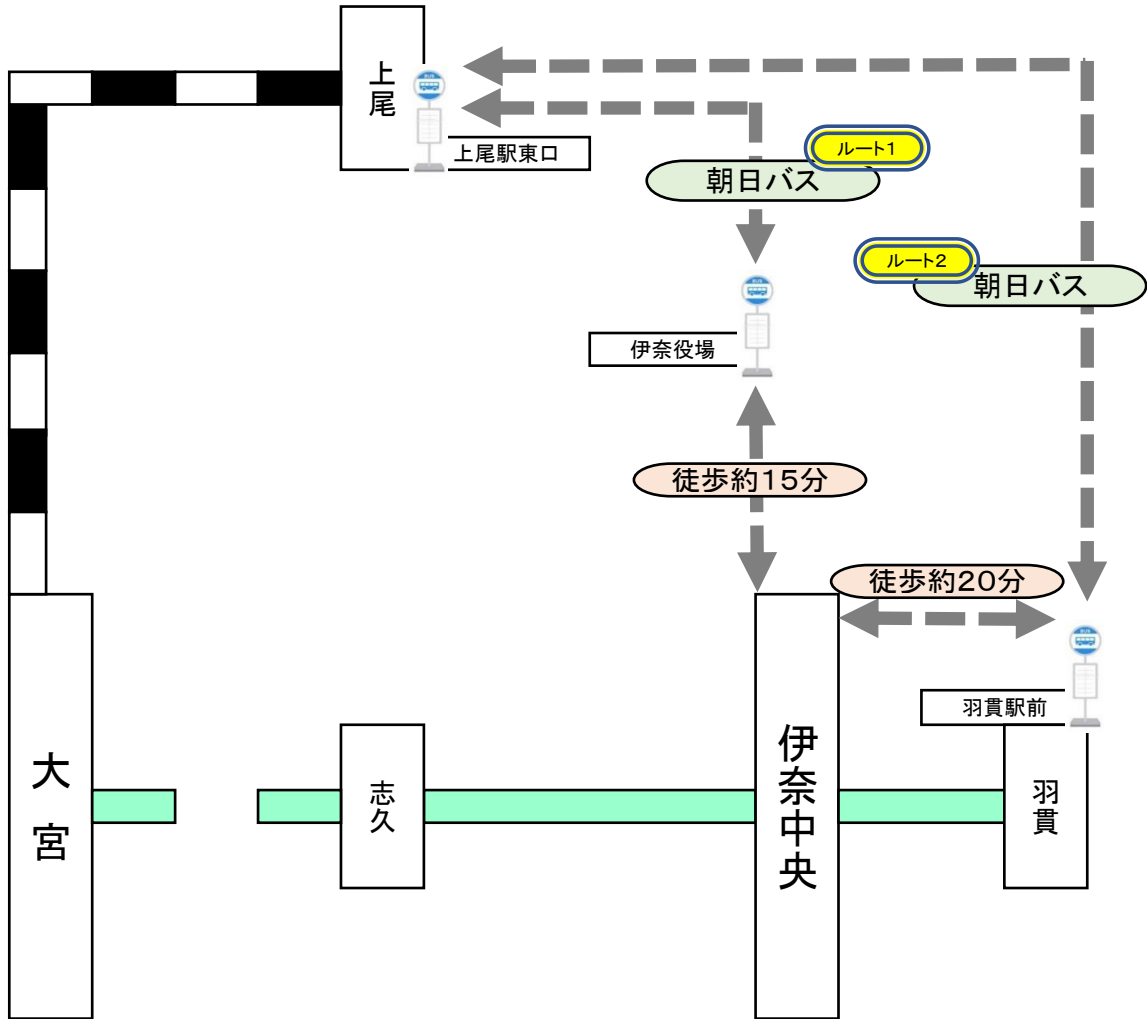

振替輸送交通機関経路（大宮駅⇄伊奈中央駅）

※振替輸送を実施する際は、当社駅構内やHP等でお客さまにご案内いたします。
 ※振替輸送はニューシャトルの定期券・回数券・きっぷ・1日乗車券をお持ちの方に限ります。
 ※タクシーのご利用は振替輸送の対象外です。ご了承ください。

ルート	交通手段	バス停時刻表	
ルート1	①JR線 「大宮駅」⇄「上尾駅」 【振替輸送対象】 ②朝日バス 「上尾駅東口」⇄「伊奈役場」 【振替輸送対象】	「上尾駅東口」 行先：伊奈役場	http://www.asahibus.jp/html/t/ime/ageo_03_down_20150314.pdf?20170227
		「伊奈役場」 行先：上尾駅東口	http://www.asahibus.jp/html/t/ime/ageo_04_up_20170220.pdf
ルート2	①JR線 「大宮駅」⇄「上尾駅」 【振替輸送対象】 ②朝日バス 「上尾駅東口」⇄「羽貫駅前」 【振替輸送対象】	「上尾駅東口」 行先：羽貫駅前・伊奈学園	http://www.asahibus.jp/html/t/ime/ageo_01_down_20170304.pdf
		「羽貫駅前」 行先：上尾駅東口	伊奈学園発 http://www.asahibus.jp/html/t/ime/ageo_02_up1_20140121.pdf?20170227
			羽貫駅前発 http://www.asahibus.jp/html/t/ime/ageo_02_up2_20140106.pdf?20170227