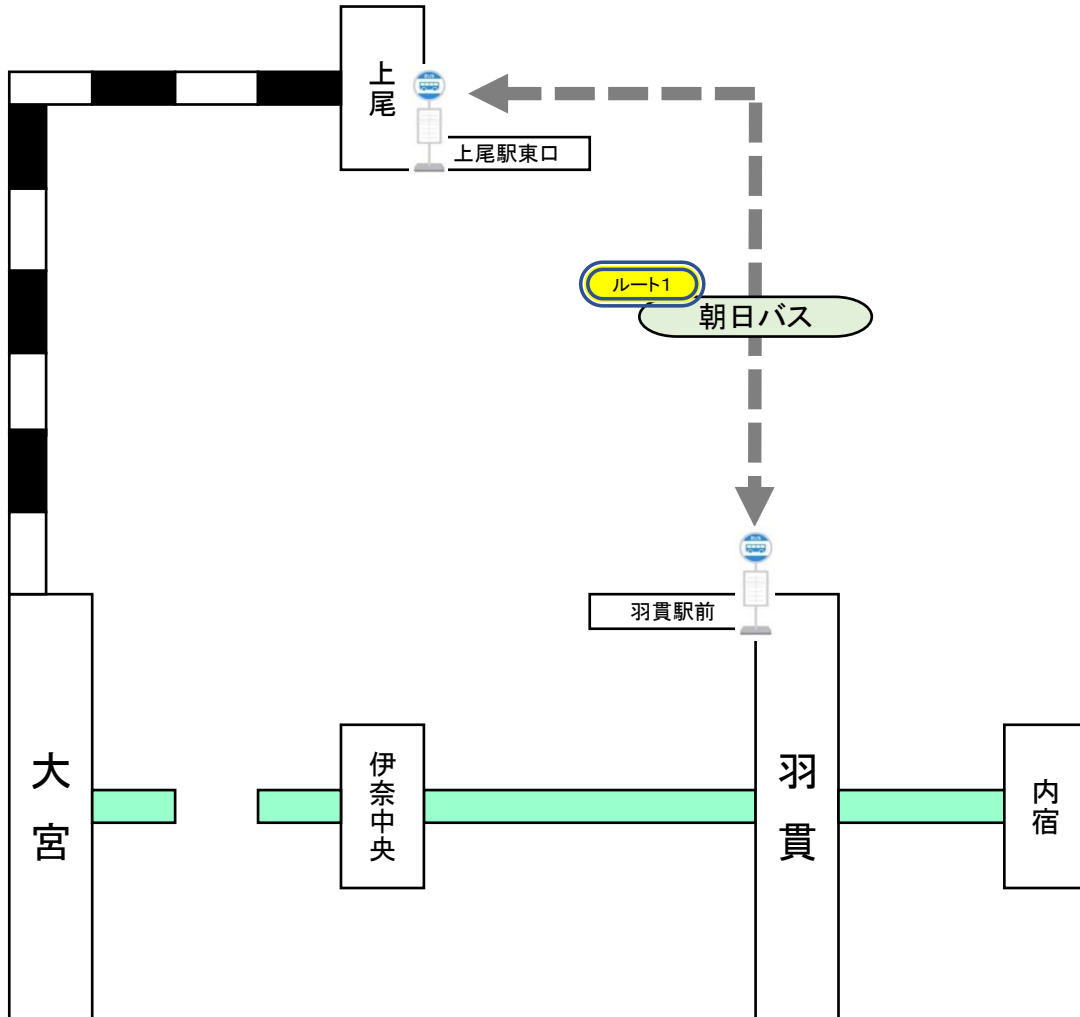

振替輸送交通機関経路（大宮駅⇔羽貫駅）

※振替輸送を実施する際は、当社駅構内やHP等でお客さまにご案内いたします。
 ※振替輸送はニューシャトルの定期券・回数券・きっぷ・1日乗車券をお持ちの方に限ります。
 ※タクシーのご利用は振替輸送の対象外です。ご了承ください。

ルート	交通手段	バス停時刻表		
ルート1	①JR線 「大宮駅」⇔「上尾駅」 【振替輸送対象】 ②朝日バス 「上尾駅東口」⇔「羽貫駅前」 【振替輸送対象】	「上尾駅東口」 行先：羽貫駅前・伊奈学園	http://www.asahibus.jp/html/timeout/ageo_01_down_20170304.pdf	
		「羽貫駅前」 行先：上尾駅東口	伊奈学園発	http://www.asahibus.jp/html/timeout/ageo_02_up1_20140121.pdf?20170227
			羽貫駅前発	http://www.asahibus.jp/html/timeout/ageo_02_up2_20140106.pdf?20170227