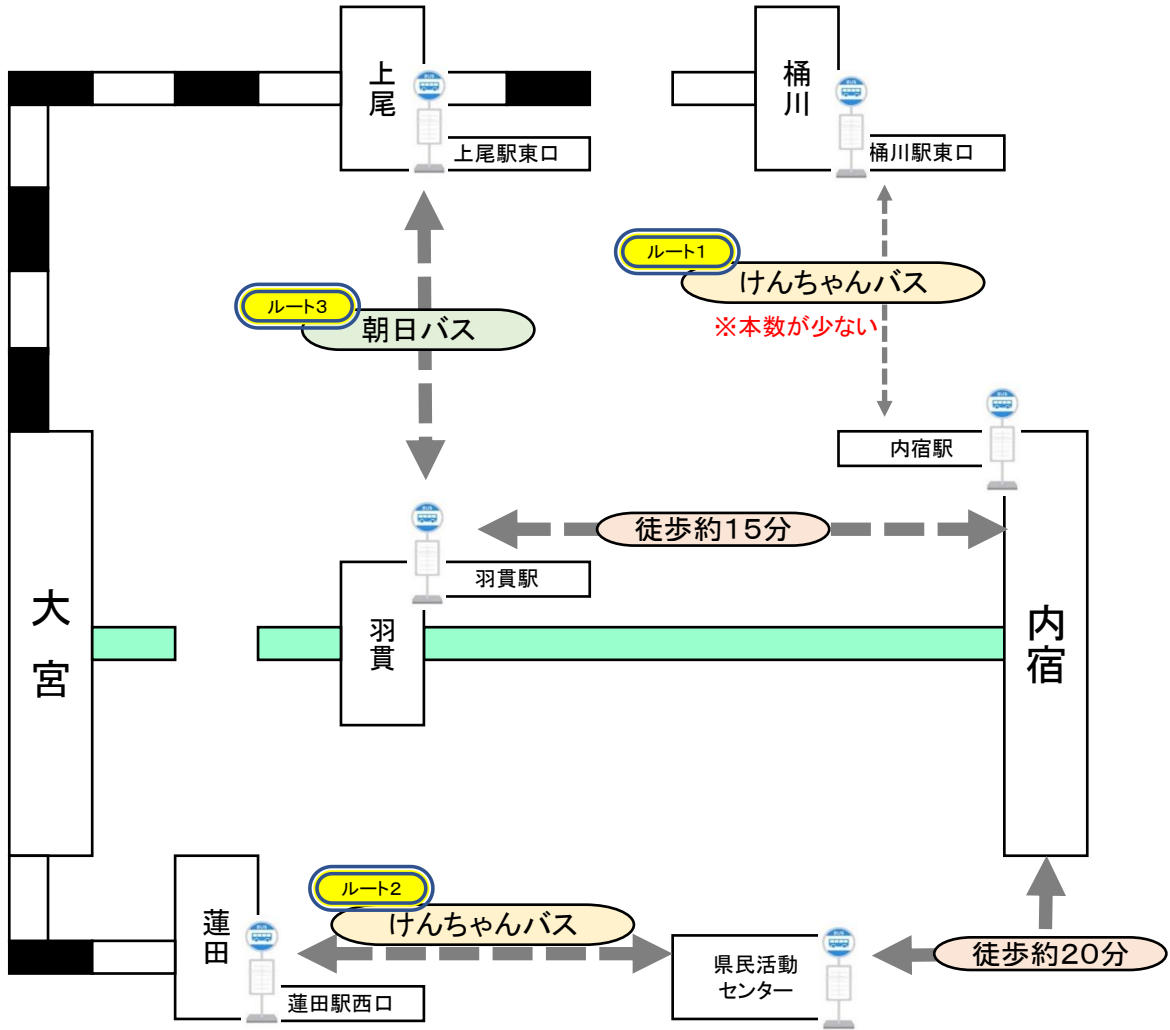

振替輸送交通機関経路（大宮駅⇔内宿駅）

※振替輸送を実施する際は、当社駅構内やHP等でお客さまにご案内いたします。
 ※振替輸送はニューシャトルの定期券・回数券・きっぷ・1日乗車券をお持ちの方に限ります。
 ※タクシーのご利用は振替輸送の対象外です。ご了承ください。

ルート	交通手段	バス停時刻表	
ルート1	①JR線 「大宮駅」⇔「桶川駅」 【振替輸送対象】 ②けんちゃんバス 「桶川駅東口」⇔「内宿駅」 【振替輸送対象】	「桶川駅東口」 行先：伊奈学園	https://maru-ken.co.jp/wp-content/themes/maruken/timetable/route-2/2-01.html
		「内宿駅」 行先：桶川駅東口	https://maru-ken.co.jp/wp-content/themes/maruken/timetable/route-2/2-08.html
ルート2	①JR線 「大宮駅」⇔「蓮田駅」 【振替輸送対象】 ②けんちゃんバス 「蓮田駅西口」⇔「県民活動センター」 【振替輸送対象】	「蓮田駅西口」 行先：県民活動センター	https://maru-ken.co.jp/wp-content/themes/maruken/timetable/route-14/14-01.html
		「県民活動センター」 行先：蓮田駅西口	https://maru-ken.co.jp/wp-content/themes/maruken/timetable/route-14/14-23.html
ルート1	①JR線 「大宮駅」⇔「上尾駅」 【振替輸送対象】 ②朝日バス 「上尾駅東口」⇔「羽貫駅前」 【振替輸送対象】	「上尾駅東口」 行先：羽貫駅前・伊奈学園	http://www.asahibus.jp/html/t/ime/ageo_01_down_20170304.pdf
		「羽貫駅前」 行先：上尾駅東口	伊奈学園発 http://www.asahibus.jp/html/t/ime/ageo_02_up1_20140121.pdf?20170227
			羽貫駅前発 http://www.asahibus.jp/html/t/ime/ageo_02_up2_20140106.pdf?20170227