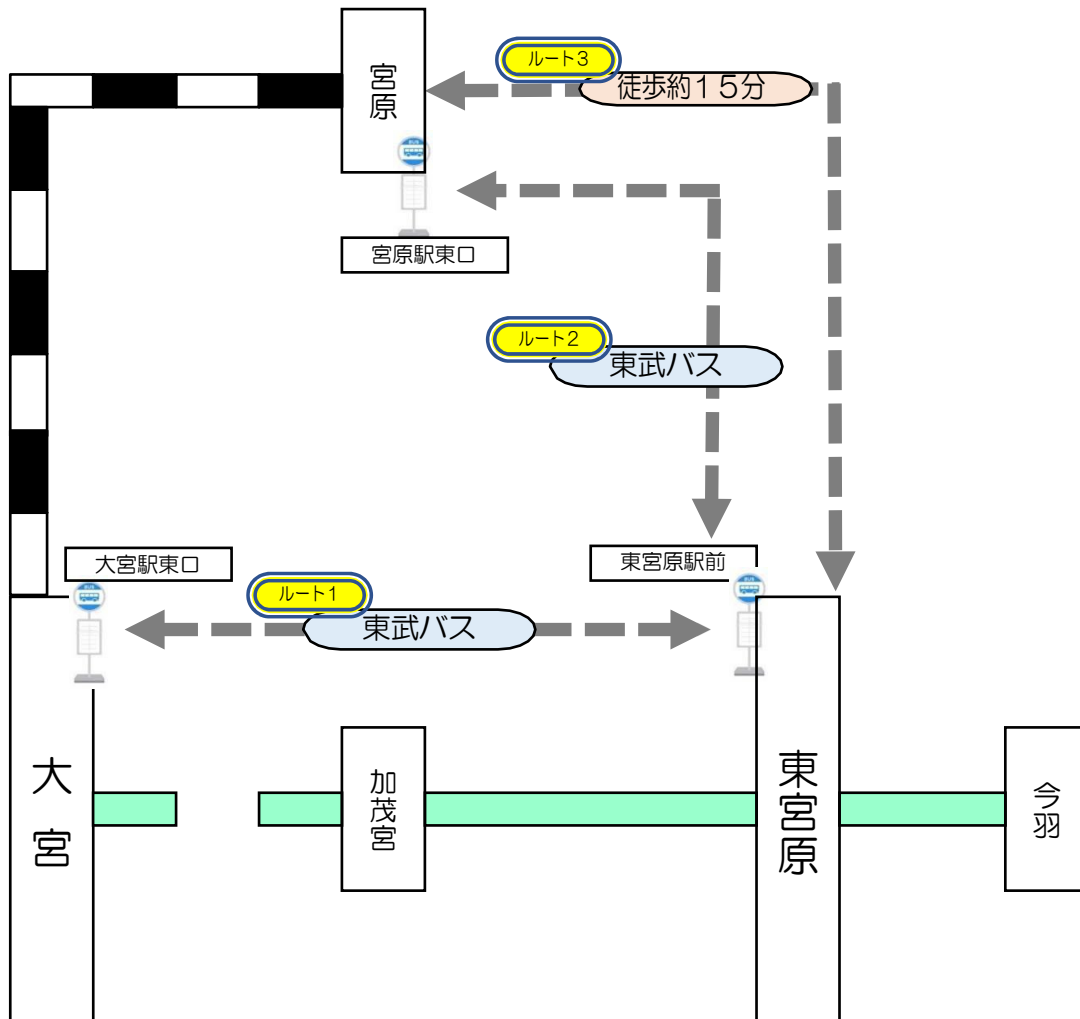

振替輸送交通機関経路（大宮駅⇄東宮原駅）

※振替輸送を実施する際は、当社駅構内やHP等でお客さまにご案内いたします。
 ※振替輸送はニューシャトルの定期券・回数券・きっぷ・1日乗車券をお持ちの方に限ります。
 ※タクシーのご利用は振替輸送の対象外です。ご了承ください。

ルート	交通手段	バス停時刻表	
ルート1	東武バス 「大宮駅東口」⇄「東宮原駅前」 【振替輸送対象】	「大宮駅東口」 行先：宮原駅東口	https://transfer.navitime.biz/tobubus/pc/map/Top
		「東宮原駅前」 行先：大宮駅東口	https://transfer.navitime.biz/tobubus/pc/map/Top
ルート2	①JR線 「大宮駅」⇄「宮原駅」 【振替輸送対象】 ②東武バス 「宮原駅東口」⇄「東宮原駅前」 【振替輸送対象】	「宮原駅東口」 行先：大宮駅東口	https://transfer.navitime.biz/tobubus/pc/map/Top
		「東宮原駅前」 行先：宮原駅東口	https://transfer.navitime.biz/tobubus/pc/map/Top
ルート3	①JR線 「大宮駅」⇄「宮原駅」 【振替輸送対象】 ②徒歩約15分	-	-