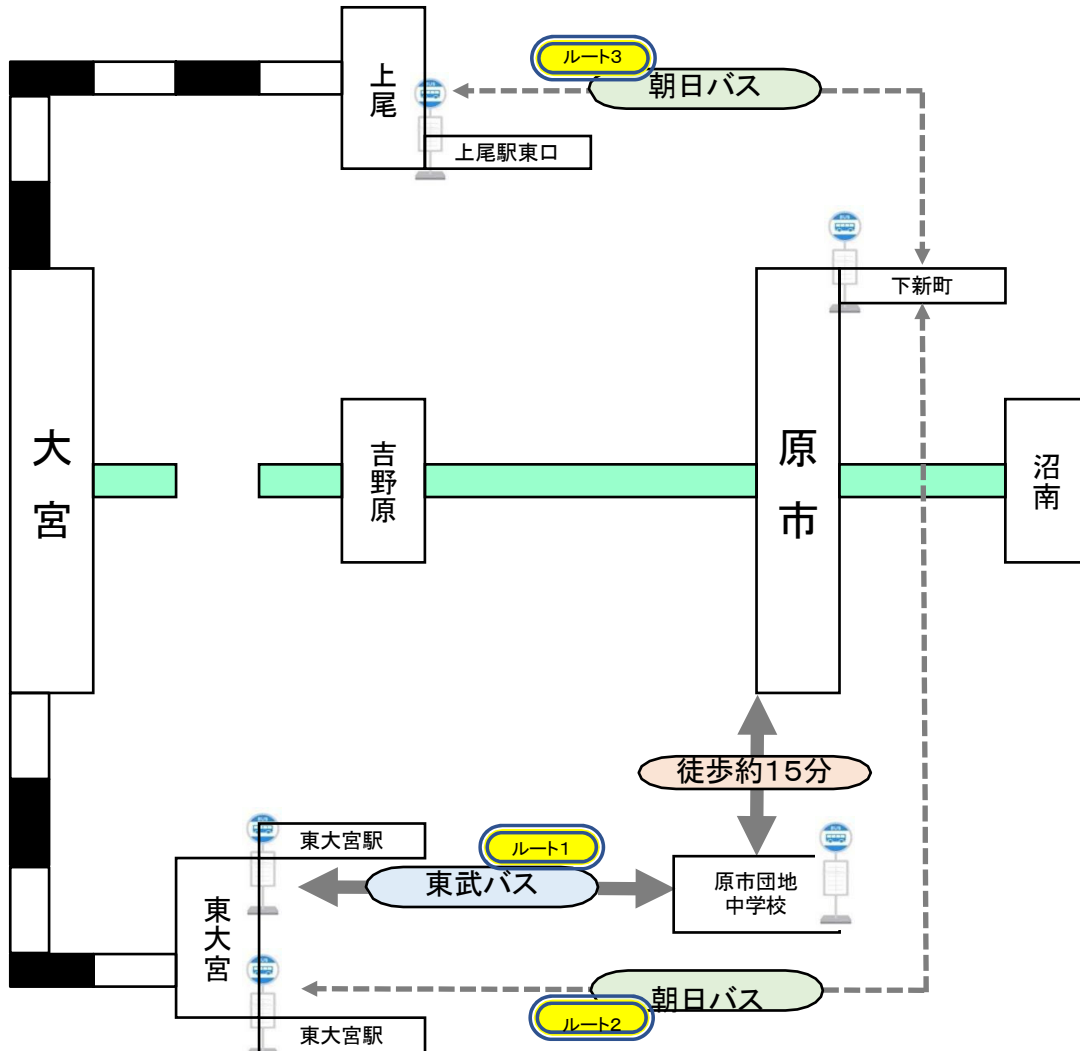

振替輸送交通機関経路（大宮駅⇔原市駅）

※振替輸送を実施する際は、当社駅構内やHP等でお客さまにご案内いたします。
 ※振替輸送はニューシャトルの定期券・回数券・きっぷ・1日乗車券をお持ちの方に限ります。
 ※タクシーのご利用は振替輸送の対象外です。ご了承ください。

ルート	交通手段	バス停時刻表	
ルート1	①JR線 「大宮駅」⇔「東大宮駅」 【振替輸送対象】 ②東武バス 「東大宮駅」⇔「原市団地中学校」 【振替輸送対象】	「東大宮駅」 原市団地循環	https://transfer.navitime.biz/tobubus/pc/map/Top
		「原市団地中学校」 行先：東大宮駅	https://transfer.navitime.biz/tobubus/pc/map/Top
ルート2	①JR線 「大宮駅」⇔「東大宮駅」 【振替輸送対象】 ②朝日バス 「東大宮駅」⇔「下新町」 【振替輸送対象】	「東大宮駅」 行先：上尾駅東口（砂団地経由）	https://www.asahibus.jp/
		「下新町」 行先：東大宮駅	朝日自動車の営業所あてお問い合わせください。
ルート3	①JR線 「大宮駅」⇔「上尾駅」 【振替輸送対象】 ②朝日バス 「上尾駅東口」⇔「下新町」 【振替輸送対象】	「上尾駅」 行先：東大宮駅（砂団地経由）	https://www.asahibus.jp/
		「下新町」 行先：上尾駅東口	朝日自動車の営業所あてお問い合わせください。