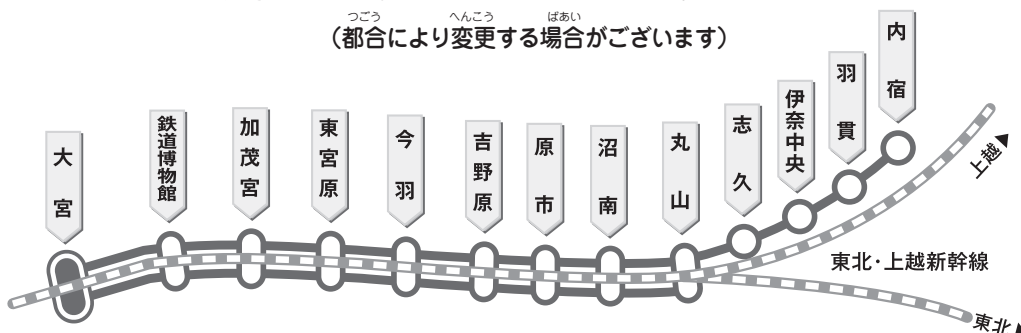

開催期間：7月20日(水)～8月31日(水)

設置場所：各駅改札口周辺

設置時間：10:00～17:00 (都合により変更する場合がございます)

記念品の交換場所：開催期間中の10:00～17:00の間にスタンプを集めた台帳をお持ちください。どこの駅でも交換できます。

※詳しくは駅係員におたずね下さい。

スタンプを集めて
記念品ゲット!!

NEW SHUTTLE
Saitama New Urban Transit Co., Ltd.

スタンプの集め方・記念品との交換の仕方

★この台帳は、ニューシャトル1日フリー乗車券または伊奈レンタサイクルきっぷをお求めいただいたお客さまに1冊お渡しします。

① 開催期間：7月20日(水)～8月31日(水)

② スタンプの設置・時間

設置場所：全駅の改札口周辺

設置時間：午前10:00～午後5:00

(都合により変更する場合がございます)

③ 記念品のプレゼント