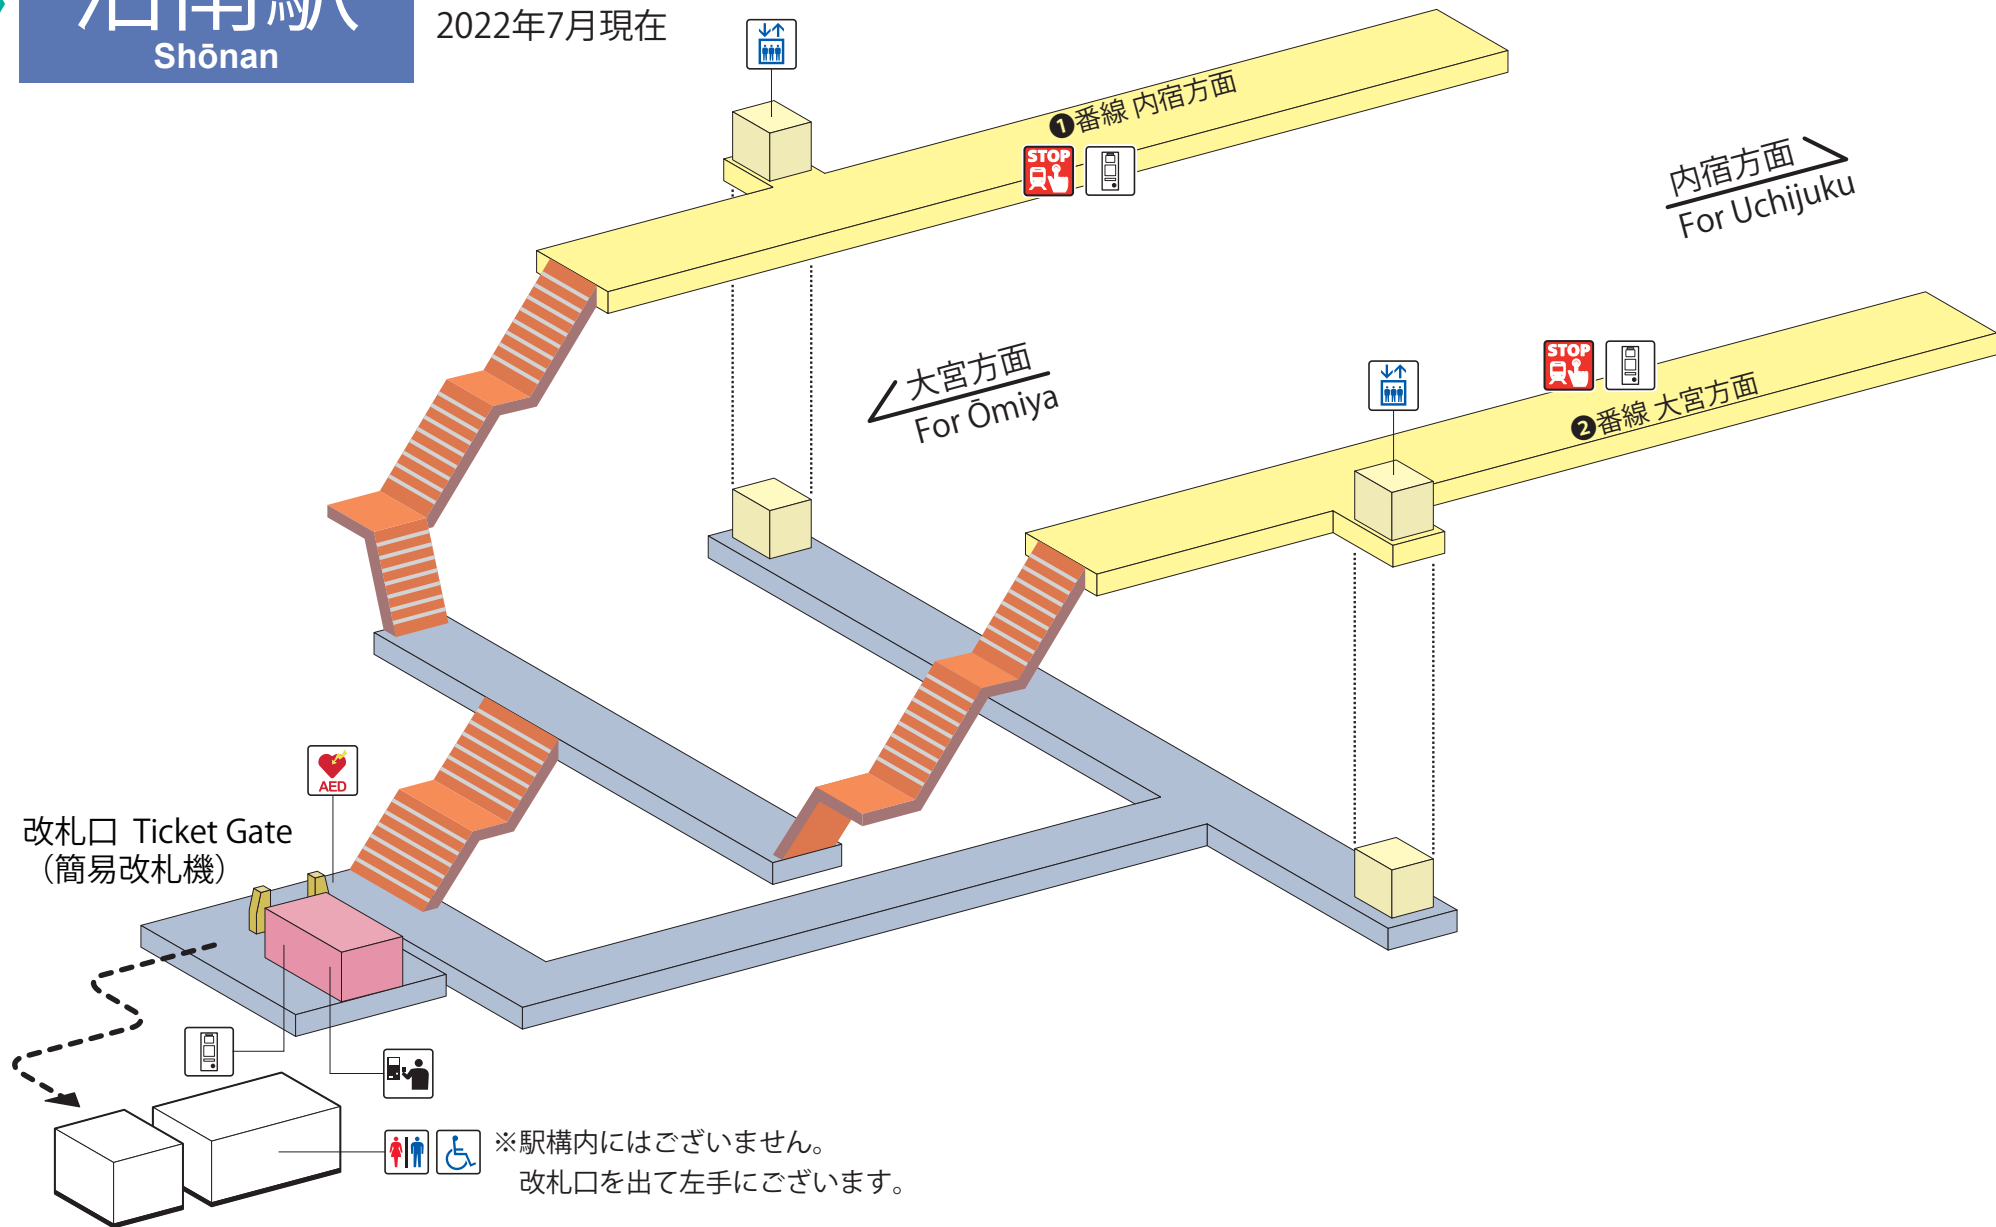

沼南駅

Shōnan

構内案内図

2022年7月現在

きっぷうりば
Tickets

公衆トイレ
Public Toilets

AED
Automated External Defibrillator

インターホン
Intercom

エレベーター
Elevator

公衆バリアフリースイール
Accesible Toilet

STOP
列車の非常停止ボタン
Emergency Train Stop Button

お問い合わせ先 048-643-1818 (大宮駅)

※当駅には外線電話はございません。大宮駅までお問い合わせください。