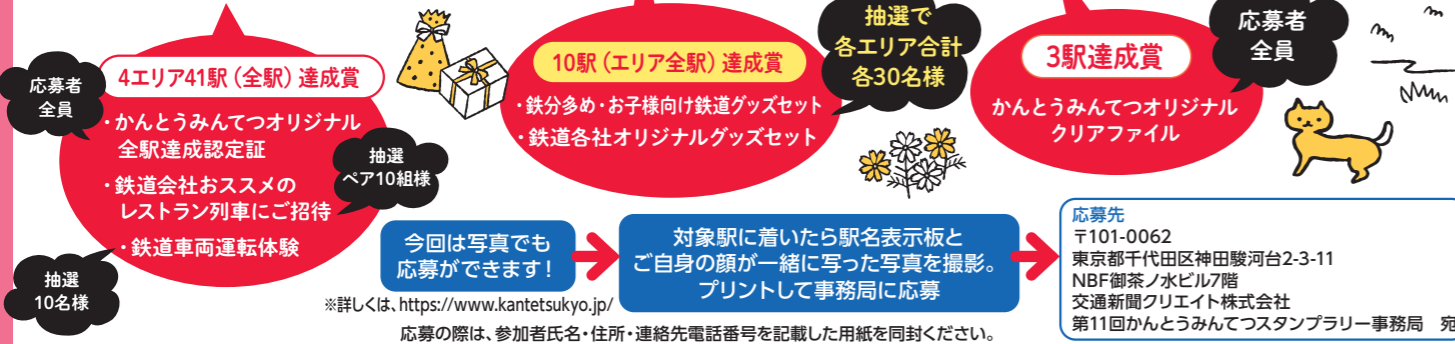

第11回
全41駅

かんとうみんなてっ スタンプラリー

開催期間 2021年10/14(※) → 2022年2/15(※)

埼玉・群馬・栃木・茨城エリア 対象駅 10駅

スマートフォンを使って
スタンプをあつめよう

スタンプラリーの参加方法 おうちのひとによんでもらおう

【注意事項】
※本スタンプラリーはスマートフォン(iOS 12.0以上、Android OS 5.0以上)に対応しています(一部の機種は非対応です)。
※PCおよびタブレット、フィーチャーフォンは非対応です。
※アカウント登録:未登録のまま使用した場合、アプリを削除したり、機種変更や端末の故障などで端末が変わった場合、それまでに貯めていたすべてのスタンプ情報が失われます。アプリ内下部の「その他」をタップ、「アカウント登録」から登録してください。
※ご参加にはスマートフォン端末の位置情報機能をONにする必要があります。
※スタンプラリーへのご参加および上記アプリのご利用に当たっては、株式会社フズが定める上記アプリの利用規約等をあらかじめご確認ください。また、当協会は、参加者における上記アプリのダウンロード、利用等や、上記アプリの内容、動作、不具合等に起因する参加者の損害等について、一切責任を負いかねますので、ご了承ください。
【写真応募のルール(遵守事項)】
※写真は参加者自身または同行者(ご家族、ご友人)が本スタンプラリー用に新たに撮影したものに限り、参加者とともに指定場所と分かるもの(建物や駅名板など)を写しこんでください。
※1枚の写真に複数の参加者が写っている場合、1枚で複数人の応募も可能ですが、賞品の送付先は1か所となります。また抽選賞品は1応募につき1票となります。
※撮影にあたっては、列車の往来や他のお客様に十分注意し、混雑するホームや通路などの危険な場所、鉄道事業者が禁止する場所での撮影は禁止します。これに該当すると事務局で判断した写真での応募は無効となります。
※感染予防策として、マスクは着用したままで結構です。
※画像の合成および加工したものは無効とします(トリミング、色補正は可)。人物と指定場所での撮影と判別できればプリントの大きさは、用紙は問いません。
※写真応募に伴う費用は参加者の負担となります。
※写真は本スタンプラリーの参加(指定場所到達)確認のためにだけに利用します。スタンプラリー終了後に破棄しますので、写真の返却はできません。
【個人情報の取り扱いについて】
※応募に際して提供された個人情報は、各賞品の発送、各エリアのエリア全駅達成賞の抽選、全駅達成賞の抽選応募者への必要事項の連絡のみに使用するものとします。他の目的で使用することはありません。また、上記目的達成のために個人情報の取り扱いを外部に委託する場合は、当協会の規程に基づき、要件を満たした法人等への委託を行い、適切な管理に努めます。
【新型コロナウイルス感染拡大防止について】
※マスクを着用し、会話は控えめにしましょう。 ※こまめに手洗い、手指の消毒をしましょう。
※大人数での参加は控え、「密」になるのを避けましょう。
※混雑する時間帯の利用は避けましょう。
※体調が悪いときは無理をしないで出かけるのをやめましょう。 ※車内換気にご協力ください。
※感染拡大状況によっては、企画を中止または中断する場合があります。

東武鉄道

とうぶのときゅうでんしゃ
500系
ときゅう「リバティ」
【対象駅: 東武動物公園】

埼玉高速鉄道

さいたまこうそくせんで
かつやくする
2000系
【対象駅: 浦和美園】

秩父鉄道

ちちぶてつどうではしる
SLれっしゃ
C58形「SLパレオエクスプレス」
【対象駅: 行田市】

上毛電気鉄道

けいおうのかしらせんから
やってきた
700形
【対象駅: 大胡】