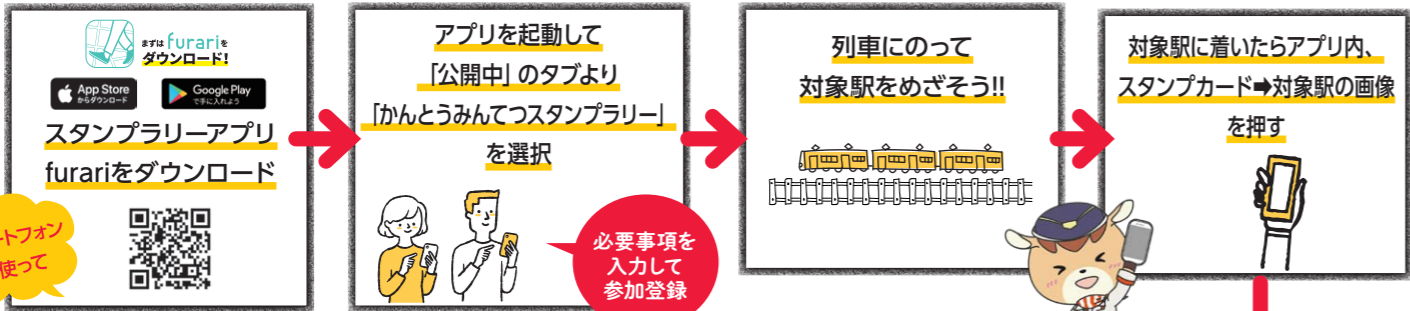

第11回
全41駅

かんとうみんなてっ スタンプラリー

開催期間 2021年10/14(※) → 2022年2/15(※)

埼玉・群馬・栃木・茨城エリア 対象駅 10駅

スマートフォンを使って
スタンプをあつめよう

スタンプラリーの参加方法 おうちのひとによんでもらおう

【注意事項】
※本スタンプラリーはスマートフォン(iOS 12.0以上、Android OS 5.0以上)に対応しています(一部の機種は非対応です)。
※PCおよびタブレット、フィーチャーフォンは非対応です。
※アカウント登録:未登録のまま使用した場合、アプリを削除したり、機種変更や端末の故障などで端末が変わった場合、それまでに貯めていたすべてのスタンプ情報が失われます。アプリ内下部の「その他」をタップ、「アカウント登録」から登録してください。
※ご参加にはスマートフォン端末の位置情報機能をONにする必要があります。
※スタンプラリーへのご参加および上記アプリのご利用に当たっては、株式会社フズが定める上記アプリの利用規約等をあらかじめご確認ください。また、当協会は、参加者における上記アプリのダウンロード、利用等や、上記アプリの内容、動作、不具合等に起因する参加者の損害等について、一切責任を負いかねますので、ご了承ください。
【写真応募のルール(遵守事項)】
※写真は参加者自身または同行者(ご家族、ご友人)が本スタンプラリー用に新たに撮影したものに限り、参加者とともに指定場所と分かるもの(建物や駅名板など)を写しこんでください。
※1枚の写真に複数の参加者が写っている場合、1枚で複数人の応募も可能ですが、賞品の送付先は1か所となります。また抽選賞品は1応募につき1票となります。
※撮影にあたっては、列車の往来や他のお客様に十分注意し、混雑するホームや通路などの危険な場所、鉄道事業者が禁止する場所での撮影は禁止します。これに該当すると事務局で判断した写真での応募は無効となります。
※感染予防策として、マスクは着用したままで結構です。
※画像の合成および加工したものは無効とします(トリミング、色補正は可)。人物と指定場所での撮影と判別できればプリントの大きさは、用紙は問いません。
※写真応募に伴う費用は参加者の負担となります。
※写真は本スタンプラリーの参加(指定場所到達)確認のためにだけに利用します。スタンプラリー終了後に破棄しますので、写真の返却はできません。
【個人情報の取り扱いについて】
※応募に際して提供された個人情報は、各賞品の発送、各エリアのエリア全駅達成賞の抽選、全駅達成賞の抽選応募者への必要事項の連絡のみに使用するものとします。他の目的で使用することはありません。また、上記目的達成のために個人情報の取り扱いを外部に委託する場合は、当協会の規程に基づき、要件を満たした法人等への委託を行い、適切な管理に努めます。
【新型コロナウイルス感染拡大防止について】
※マスクを着用し、会話は控えめにしましょう。 ※こまめに手洗い、手指の消毒をしましょう。
※大人数での参加は控え、「密」になるのを避けましょう。
※混雑する時間帯の利用は避けましょう。
※体調が悪いときは無理をしないで出かけるのをやめましょう。 ※車内換気にご協力ください。
※感染拡大状況によっては、企画を中止または中断する場合があります。