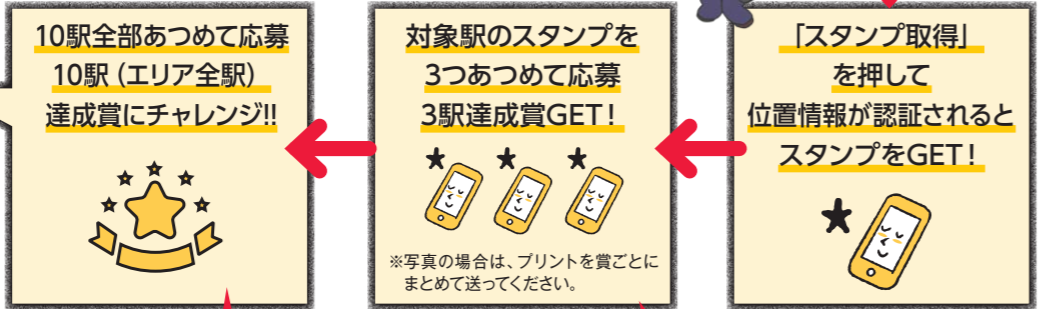

第11回
全41駅

かんとうみんなてっ スタンプラリー

開催期間 2021年10/14(※) → 2022年2/15(※)

埼玉・群馬・栃木・茨城エリア 対象駅 10駅

スマートフォンを使って
スタンプをあつめよう

スタンプラリーの参加方法 おうちのひとによんでもらおう

【注意事項】
※本スタンプラリーはスマートフォン(iOS 12.0以上、Android OS 5.0以上)に対応しています(一部の機種は非対応です)。
※PCおよびタブレット、フィーチャーフォンは非対応です。
※アカウント登録:未登録のまま使用した場合、アプリを削除したり、機種変更や端末の故障などで端末が変わった場合、それまでに貯めていたすべてのスタンプ情報が失われます。アプリ内下部の「その他」をタップ、「アカウント登録」から登録してください。
※ご参加にはスマートフォン端末の位置情報機能をONにする必要があります。
※スタンプラリーへのご参加および上記アプリのご利用に当たっては、株式会社フズが定める上記アプリの利用規約等をあらかじめご確認ください。また、当協会は、参加者における上記アプリのダウンロード、利用等や、上記アプリの内容、動作、不具合等に起因する参加者の損害等について、一切責任を負いかねますので、ご了承ください。
【写真応募のルール(遵守事項)】
※写真は参加者自身または同行者(ご家族、ご友人)が本スタンプラリー用に新たに撮影したものに限り、参加者とともに指定場所と分かるもの(建物や駅名板など)を写しこんでください。
※1枚の写真に複数の参加者が写っている場合、1枚で複数人の応募も可能ですが、賞品の送付先は1か所となります。また抽選賞品は1応募につき1票となります。
※撮影にあたっては、列車の往来や他のお客様に十分注意し、混雑するホームや通路などの危険な場所、鉄道事業者が禁止する場所での撮影は禁止します。これに該当すると事務局で判断した写真での応募は無効となります。
※感染予防策として、マスクは着用したままで結構です。
※画像の合成および加工したものは無効とします(トリミング、色補正は可)。人物と指定場所での撮影と判別できればプリントの大きさは、用紙は問いません。
※写真応募に伴う費用は参加者の負担となります。
※写真は本スタンプラリーの参加(指定場所到達)確認のためにだけに利用します。スタンプラリー終了後に破棄しますので、写真の返却はできません。
【個人情報の取り扱いについて】
※応募に際して提供された個人情報は、各賞品の発送、各エリアのエリア全駅達成賞の抽選、全駅達成賞の抽選応募者への必要事項の連絡のみに使用するものとします。他の目的で使用することはありません。また、上記目的達成のために個人情報の取り扱いを外部に委託する場合は、当協会の規程に基づき、要件を満たした法人等への委託を行い、適切な管理に努めます。
【新型コロナウイルス感染拡大防止について】
※マスクを着用し、会話は控えめにしましょう。 ※こまめに手洗い、手指の消毒をしましょう。
※大人数での参加は控え、「密」になるのを避けましょう。
※混雑する時間帯の利用は避けましょう。
※体調が悪いときは無理をしないで出かけるのをやめましょう。 ※車内換気にご協力ください。
※感染拡大状況によっては、企画を中止または中断する場合があります。